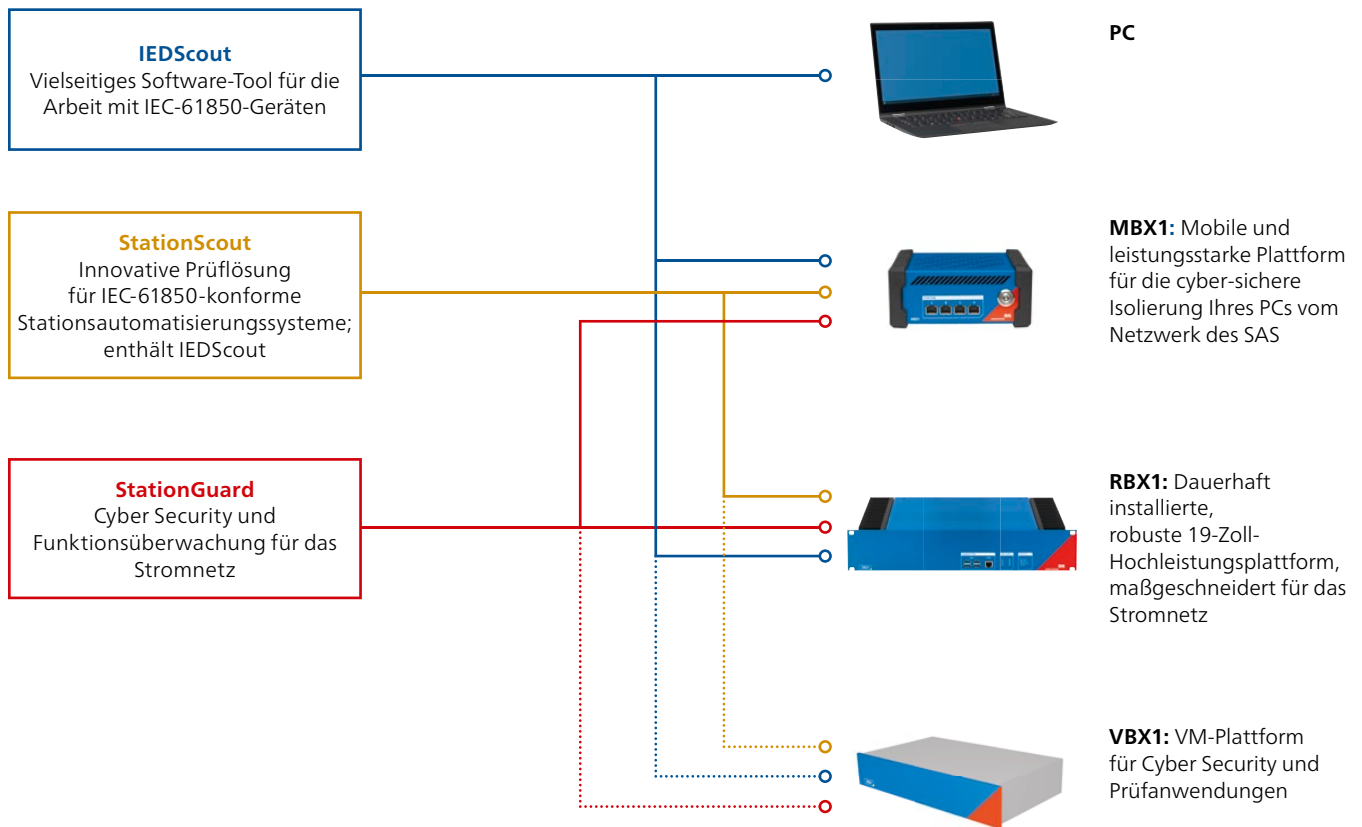

# Software und Hardware flexibel miteinander kombinieren

Je nachdem, welche Anforderungen Sie haben, können Sie IEDScout, StationScout und StationGuard auf unterschiedlichen Hardware-Plattformen einsetzen. Alle unten aufgeführten Software-Produkte funktionieren auf MBX1 und RBX1. IEDScout kann außerdem auf PCs oder Notebooks verwendet werden.

## Schritt 2: Welche Hardware möchten Sie verwenden?

## Kombinationsmöglichkeiten im Überblick

	PC	MBX1	RBX1	VBX1
IEDScout	■	■	■	■
StationScout		■	■	■
StationGuard*		■	■	■

\* Hinweis: Aus technischen Gründen kann StationGuard nicht zusammen mit anderen Produkten auf derselben Plattform verwendet werden.

Software	Beschreibung
	IEDScout für PC
	IEDScout für MBX1 oder RBX1 Für die cyber-sichere Abgrenzung Ihres PCs vom Netzwerk des SAS
	StationScout Smart Overview Lizenz Für die Visualisierung der Datenmodelle und der Kommunikation von Anlagen, enthält eine IEDScout-Lizenz
	StationScout Commissioning Lizenz Enthält eine Smart Overview-Lizenz und spezielle Funktionen für die Prüfung und Inbetriebnahme
	StationGuard System zur Überwachung der Funktionssicherheit, das die Erkennung von Cyber-Bedrohungen und Fehlfunktionen im Stromnetz ermöglicht; erfordert einen zusätzlichen Servicevertrag für Sicherheitsupdates und neue Funktionen
<b>Plattform</b>	
	MBX1 Mobile Plattform
	RBX1-40 19-Zoll-Plattform mit 100–240-V-DC/AC-Stromversorgung (± 10 %)
	RBX1-44 19-Zoll-Plattform mit redundanter 100–240-V-DC/AC-Stromversorgung (± 10 %)
	RBX1-20 19-Zoll-Plattform mit 48–60-V-DC-Stromversorgung (± 10 %)
	RBX1-22 19-Zoll-Plattform mit redundanter 48–60-V-DC-Stromversorgung (± 10 %)
	VBX1 (upon request) VM-Plattform
<b>Upgrades</b>	
	Upgrade von IEDScout für PC auf IEDScout für MBX1 oder RBX1
	Upgrade von IEDScout MBX1 oder RBX1 auf StationScout Smart Overview
	Upgrade von IEDScout MBX1 oder RBX1 auf StationScout Commissioning
	Upgrade von StationScout Smart Overview auf Commissioning