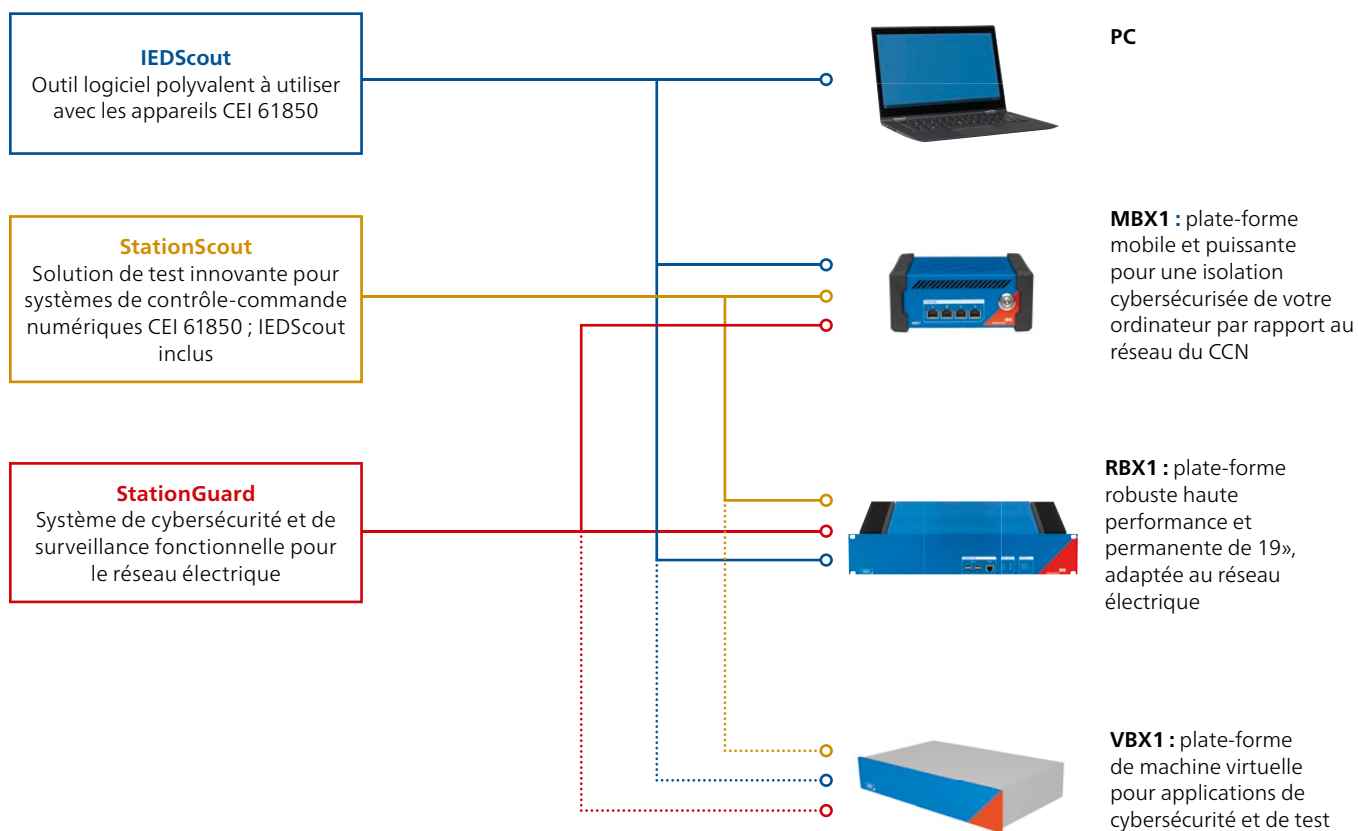

# Combinaisons de logiciels et matériels

En fonction de vos besoins, vous pouvez exécuter IEDScout, StationScout et StationGuard sur différentes plates-formes matérielles. Tous les produits logiciels suivants fonctionnent sur le MBX1 et le RBX1. IEDScout peut également être utilisé sur un PC ou un ordinateur portable.

## Les options de combinaison en un coup d'œil

	PC	MBX1	RBX1	VBX1
IEDScout	■	■	■	■
StationScout		■	■	■
StationGuard*		■	■	■

\* Veuillez noter que, pour des raisons techniques, StationGuard ne peut pas être utilisé avec d'autres produits sur la même plate-forme.