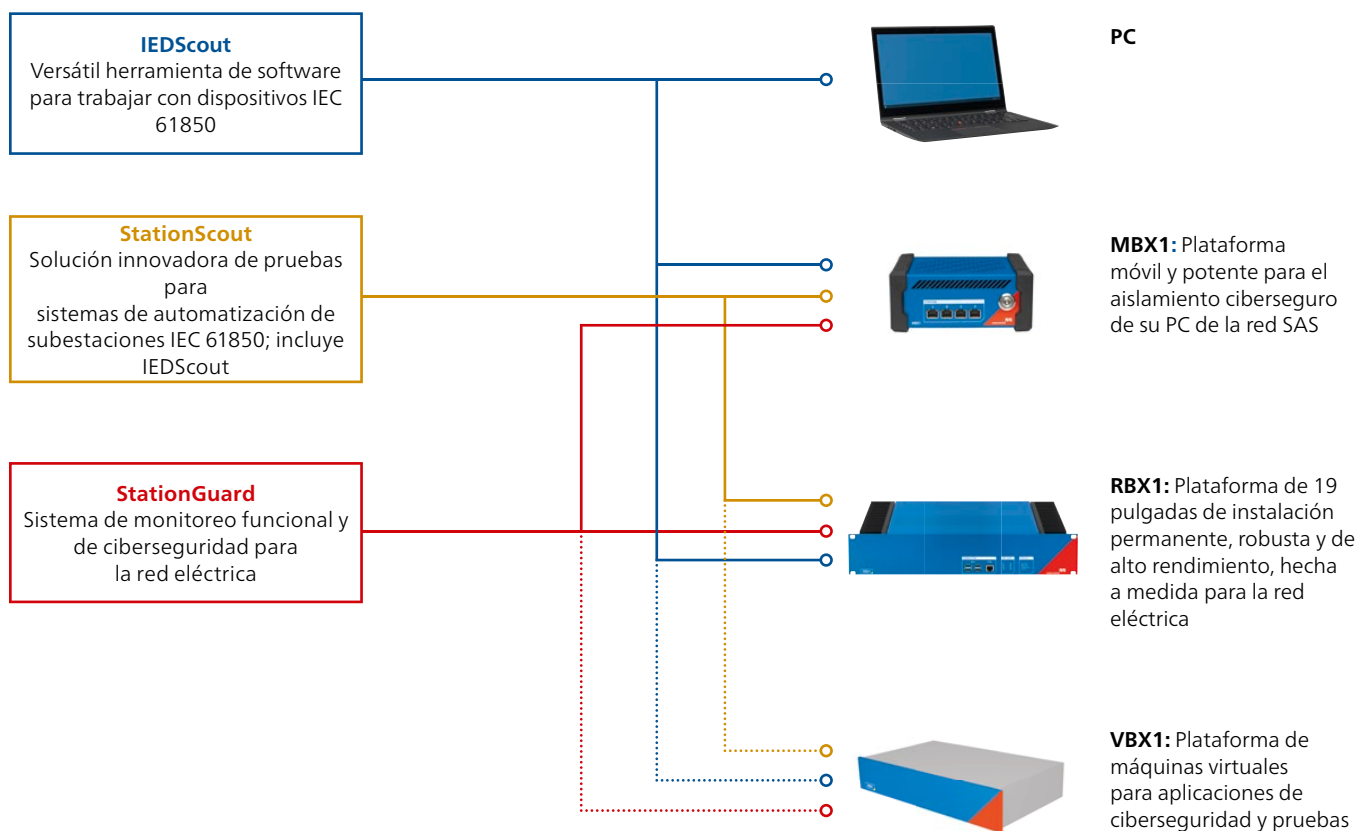

Combinaciones de software y hardware

En función de sus necesidades, puede ejecutar IEDScout, StationScout y StationGuard en diferentes plataformas de hardware. Todos los productos de software que se muestran a continuación funcionan en MBX1 y RBX1. IEDScout puede utilizarse adicionalmente en un PC o portátil.

Paso 1: ¿Qué quiere hacer?

Paso 2: ¿Cómo quiere utilizarlo?

Opciones de combinación de un vistazo

	PC	MBX1	RBX1	VBX1
IEDScout	■	■	■	■
StationScout		■	■	■
StationGuard*		■	■	■

* Tenga en cuenta que StationGuard no puede utilizarse junto con otros productos de la misma plataforma por razones técnicas.